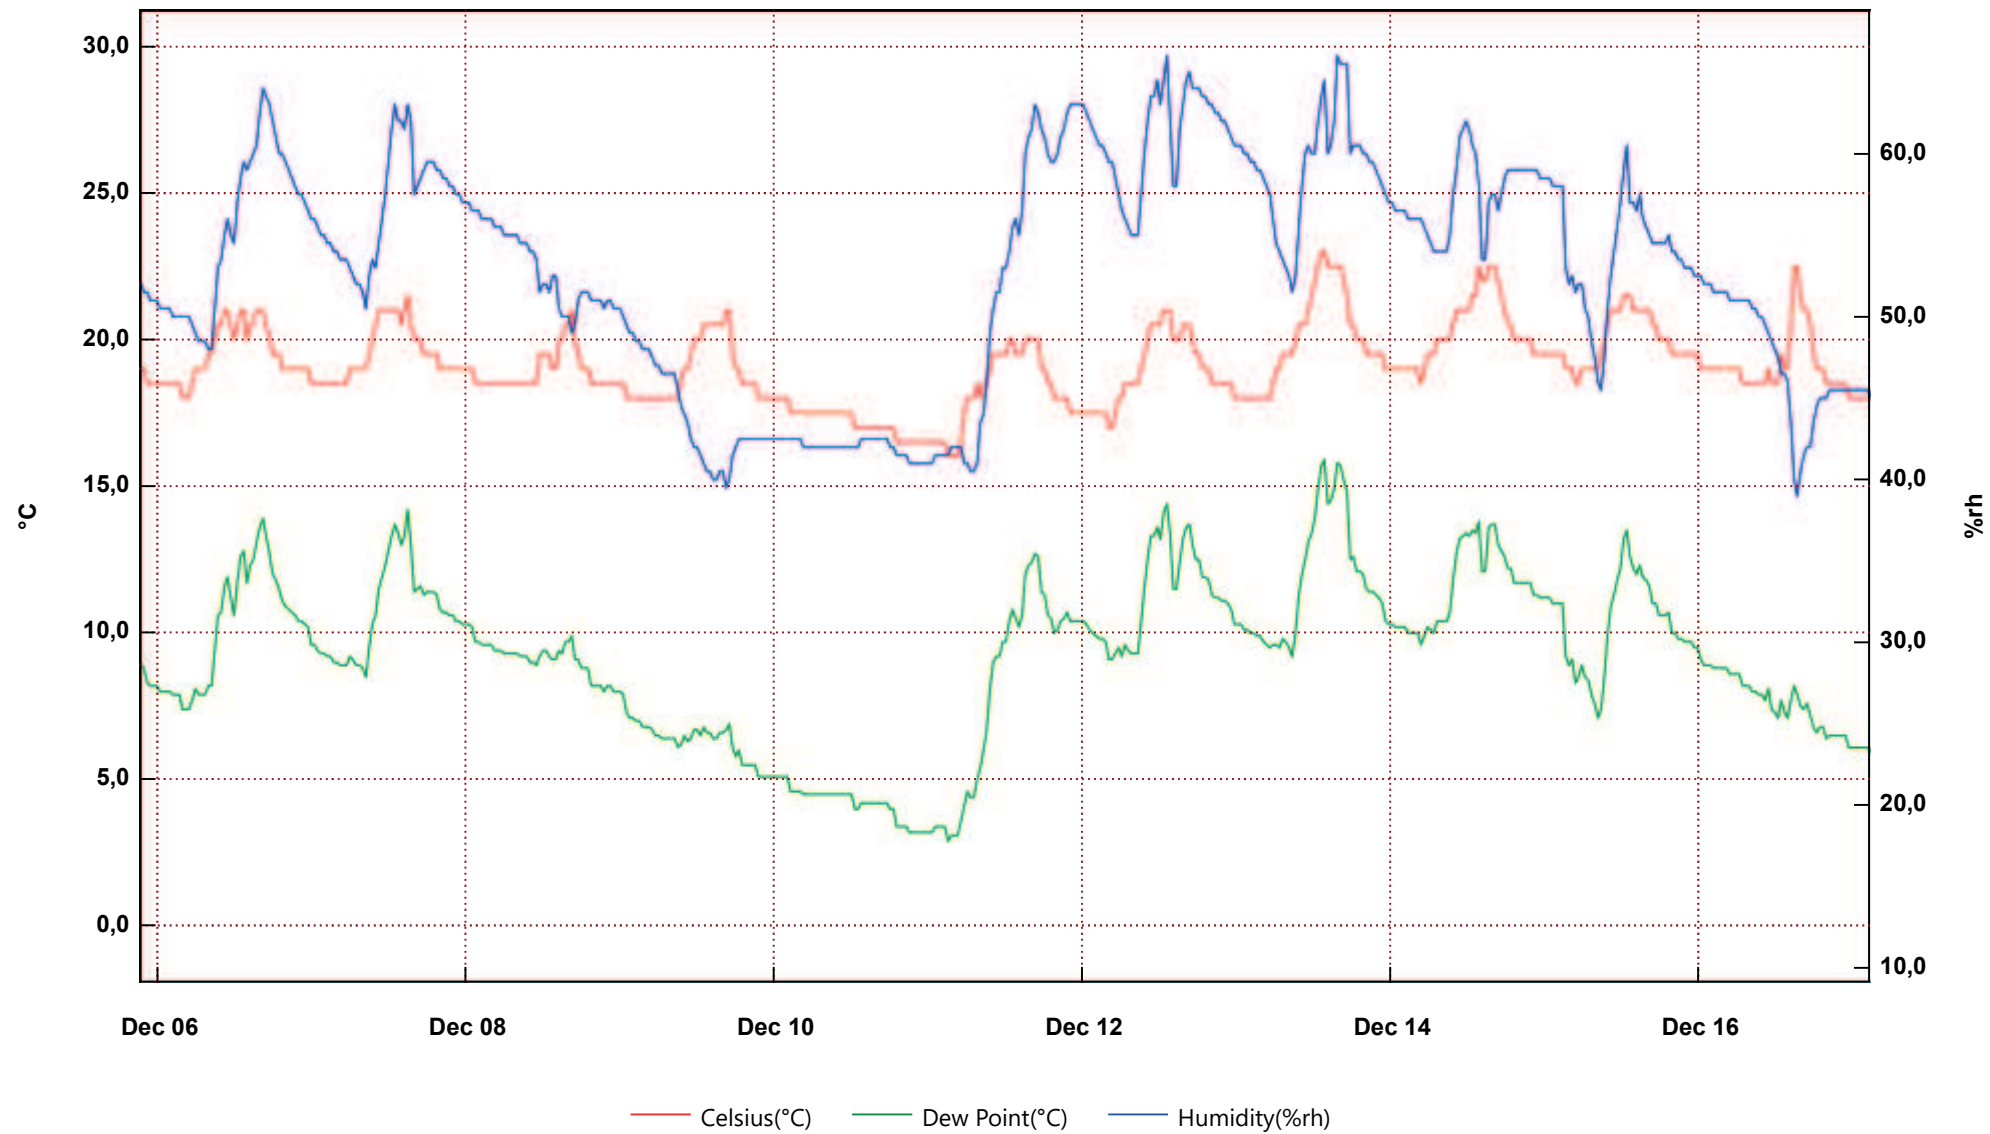

UT 111

From: martedì 5 dicembre 2017 21.14.36 - To: domenica 17 dicembre 2017 2.44.48